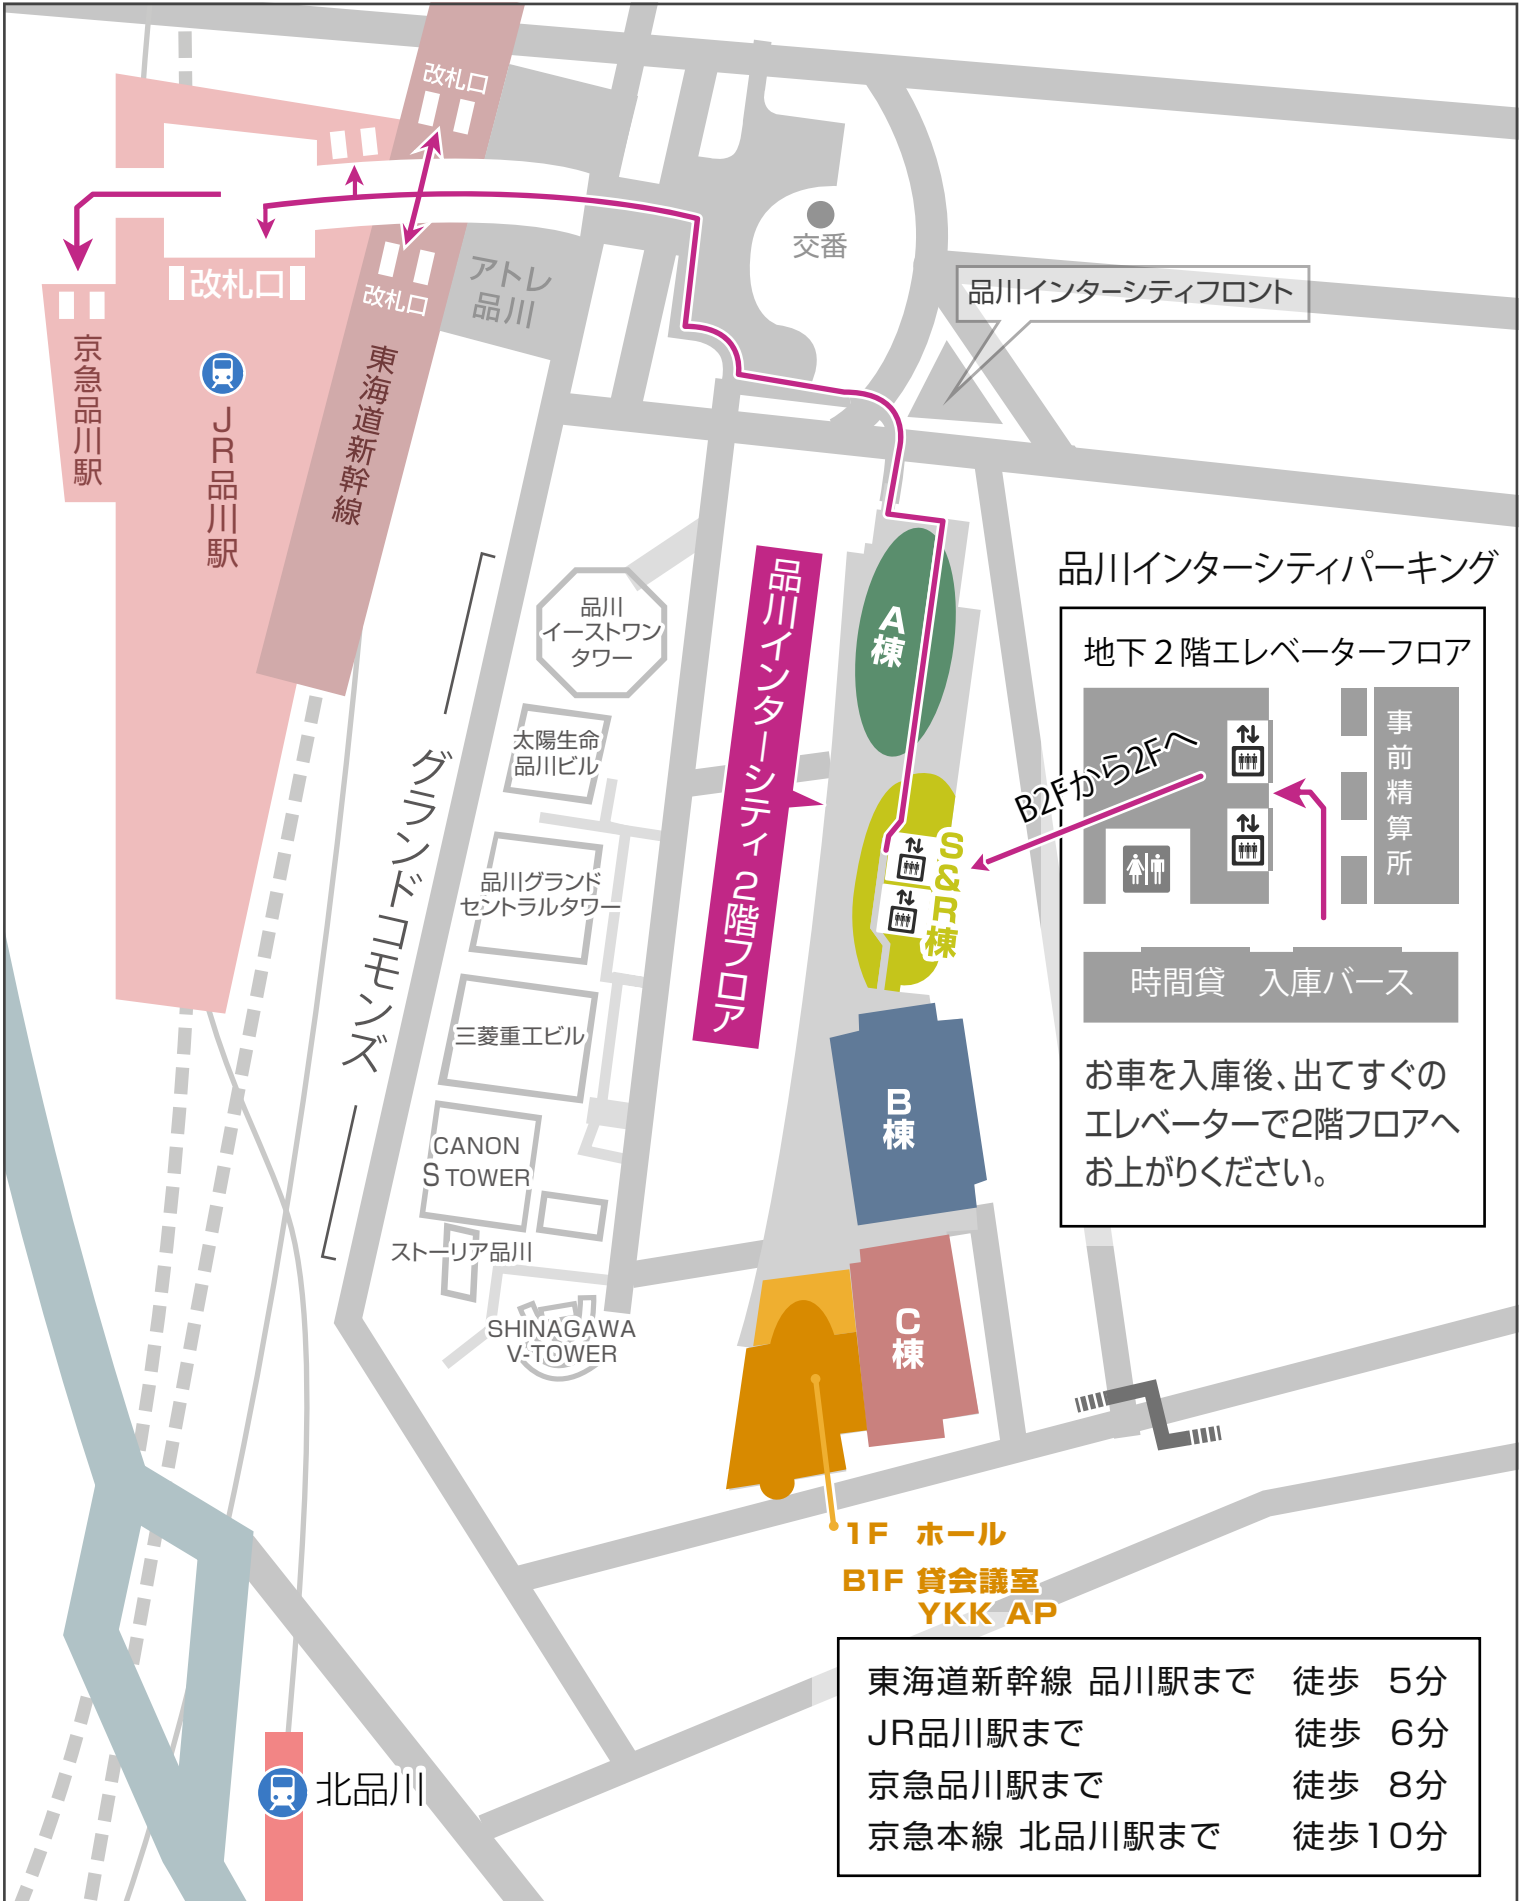

もっと自由に、さらに便利に、機動性を広げる魅力のターミナル型アクセスパーキング

※23:30～7:00は夜間駐車場出入口階段をご利用ください。詳細は2ページ目をご参照ください。